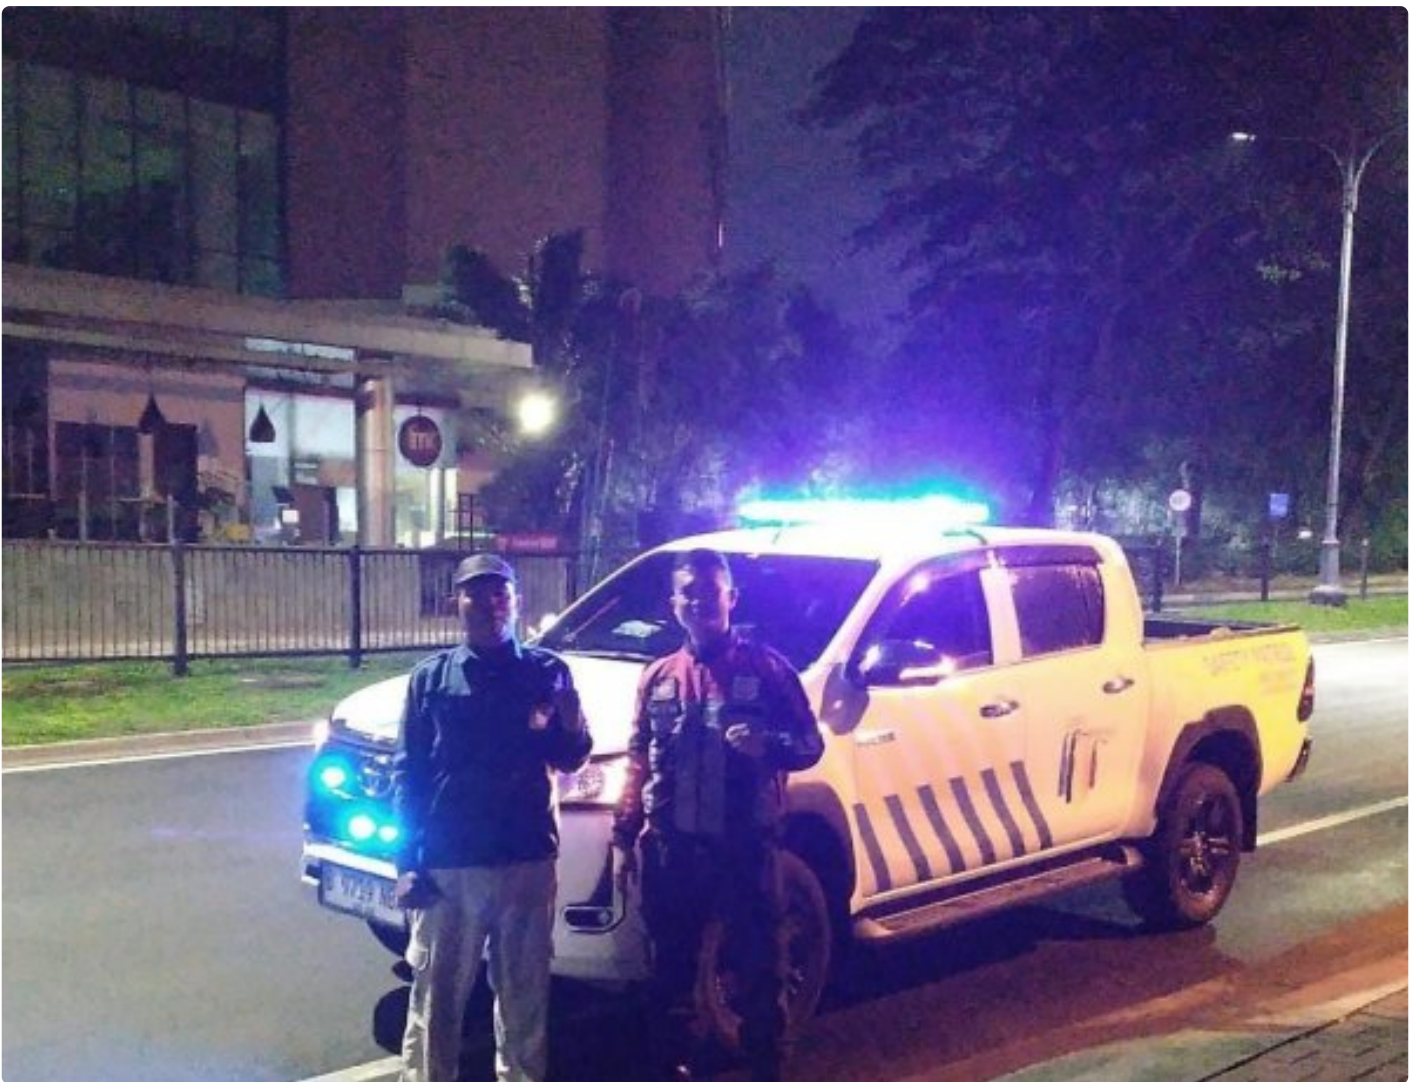

WNI

Patroli Gabungan Unit Samapta dan Security TMD Perkuat Keamanan di Lippo Karawaci

Suhendi - TANGERANG.WNI.OR.ID

Jan 1, 2025 - 12:56

TANGERANG – Dalam upaya menjaga stabilitas keamanan, Unit Samapta Polsek Kelapa Dua bersama Security TMD menggelar patroli gabungan di kawasan Lippo Karawaci pada Rabu (1/1/2025) dini hari. Patroli dimulai pukul

02.00 WIB dengan menyisir area-area strategis yang berpotensi menjadi titik rawan gangguan keamanan.

Brigadir Lio R dari Polsek Kelapa Dua dan Heri, perwakilan dari Security TMD, memimpin langsung patroli yang berlangsung secara mobile. Mereka tidak hanya memantau situasi tetapi juga memberikan edukasi dan imbauan kepada warga sekitar untuk meningkatkan kewaspadaan.

"Kegiatan ini bertujuan untuk menciptakan rasa aman dan nyaman bagi masyarakat. Kolaborasi seperti ini sangat efektif dalam mencegah potensi gangguan kamtibmas," ujar Brigadir Lio R.

Selama patroli, petugas menyambangi sejumlah lokasi dan berinteraksi langsung dengan masyarakat, mempererat hubungan antara warga dan aparat keamanan. Warga menyambut positif kegiatan ini dan berharap patroli rutin terus dilakukan.

Hingga patroli berakhir, situasi terpantau aman dan terkendali. Polsek Kelapa Dua menegaskan komitmennya untuk terus memperkuat sinergi dengan berbagai pihak guna menjaga keamanan dan ketertiban di wilayah Lippo Karawaci. (Hendi)